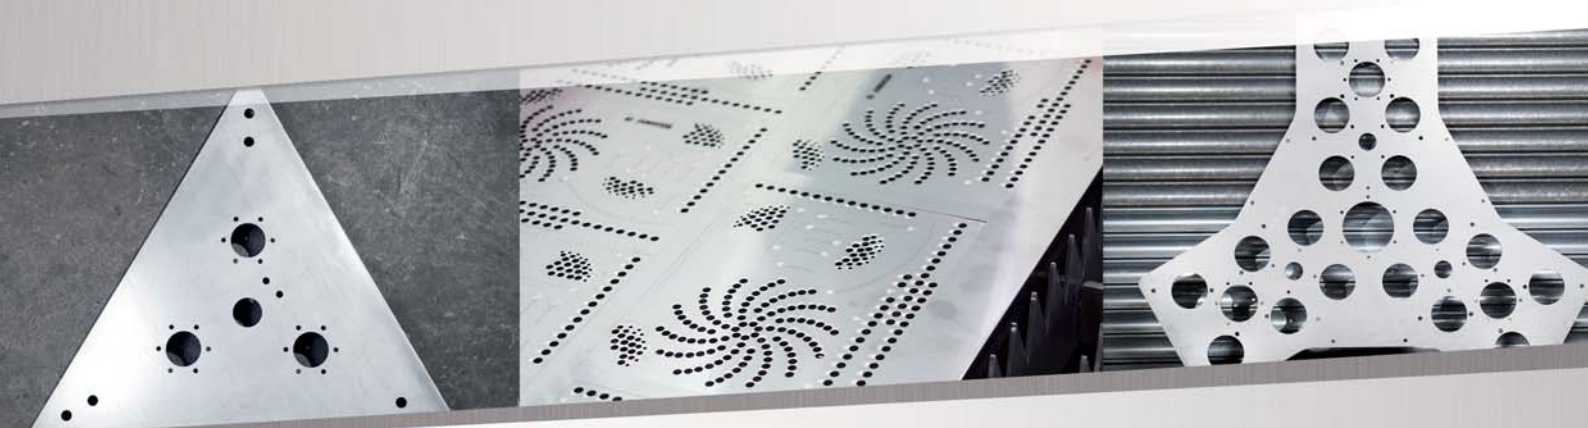

Notre équipe :

L'ensemble de notre personnel est issu de **formation métallurgique**. Sébastien, notre **technicien laser expérimenté**, **dessine**, **programme** et **pilote** la machine de découpe.

Laseriste

02.43.92.12.80

laserexpress.ms@orange.fr

Assistante Administrative

02.43.92.62.97

Laser Express

32 Rue Saint-Blaise,
72300 Sablé-sur-Sarthe

Tél. 02.43.92.12.80

Fax 02.43.92.63.56

Port. 06.25.64.59.19

laserexpress.ms@orange.fr

www.laser-express.fr